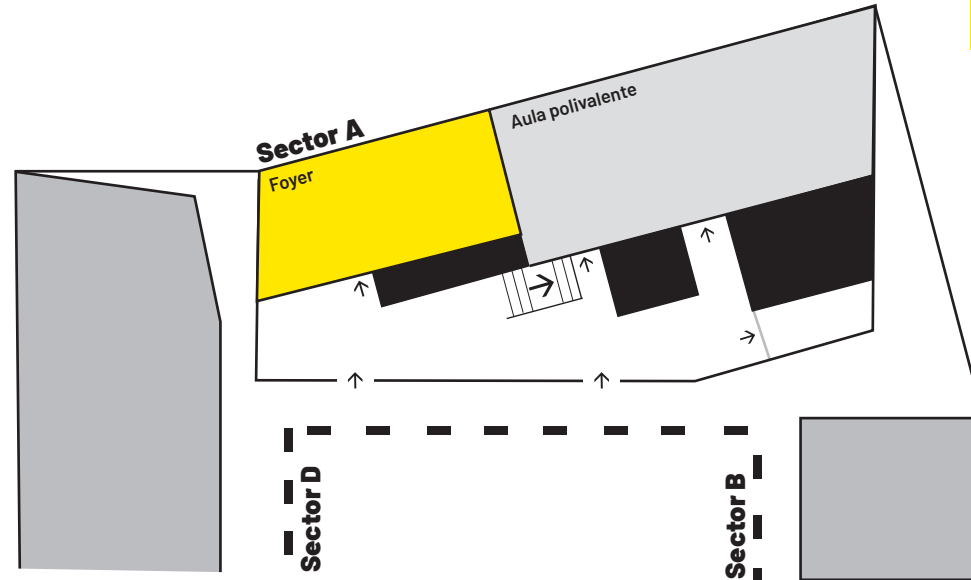

Sector D	18.00–19.30	19.30–21.00

1st Floor D1.13	18.00–19.30	19.30–21.00
SXS	Banca nazionale svizzera	Banca nazionale svizzera
AIL	Centro Svizzero di Calcolo Scientifico - ETH ZH	Centro Svizzero di Calcolo Scientifico - ETH ZH
KOMMODITIES PARTNERS	ESA - European Space Agency	ESA - European Space Agency
LAC Lugano Arte e Cultura	Intesa Sanpaolo	Intesa Sanpaolo
Lifeware	Lifeware	Lifeware
Sketchin - BIP Red	Sketchin - BIP Red	Sketchin - BIP Red
UBS		

1st Floor D1.14	18.00–19.30	19.30–21.00
Deloitte	Deloitte	Deloitte
EY	EY	EY
PKB Private Bank	PKB Private Bank	PKB Private Bank
La Posta Svizzera - Settore IT	La Posta Svizzera - Settore IT	La Posta Svizzera - Settore IT
RSI Radiotelevisione svizzera	RSI Radiotelevisione svizzera	RSI Radiotelevisione svizzera
SRI Management Consulting	SRI Management Consulting	SRI Management Consulting
Credinvest Bank	Credinvest Bank	Credinvest Bank
DXT Commodities		
Ander Group		

Ground Floor