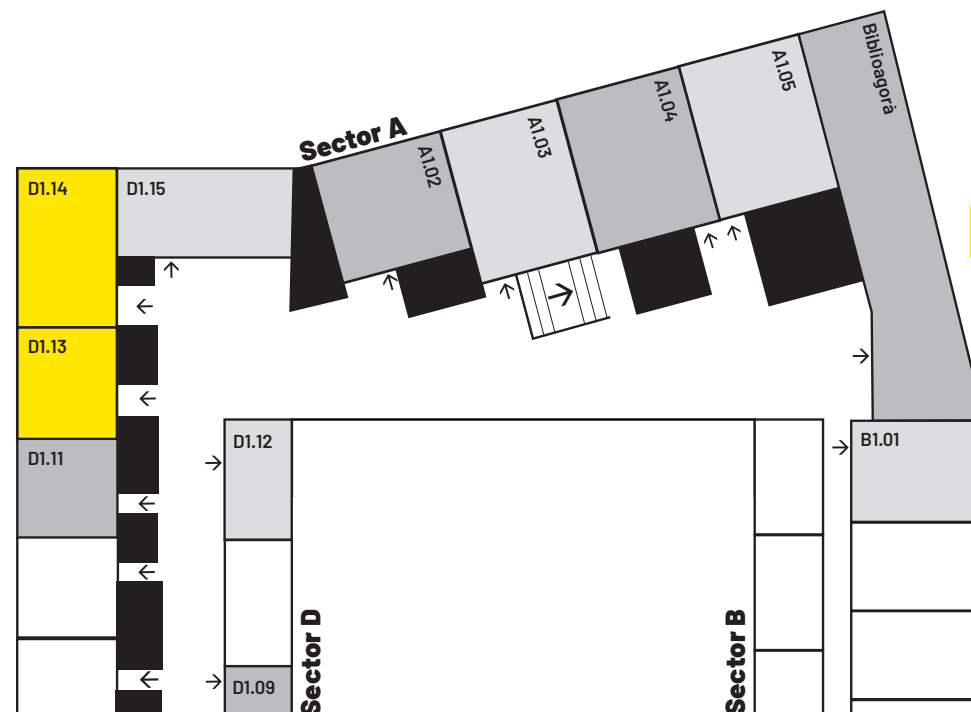

First Floor