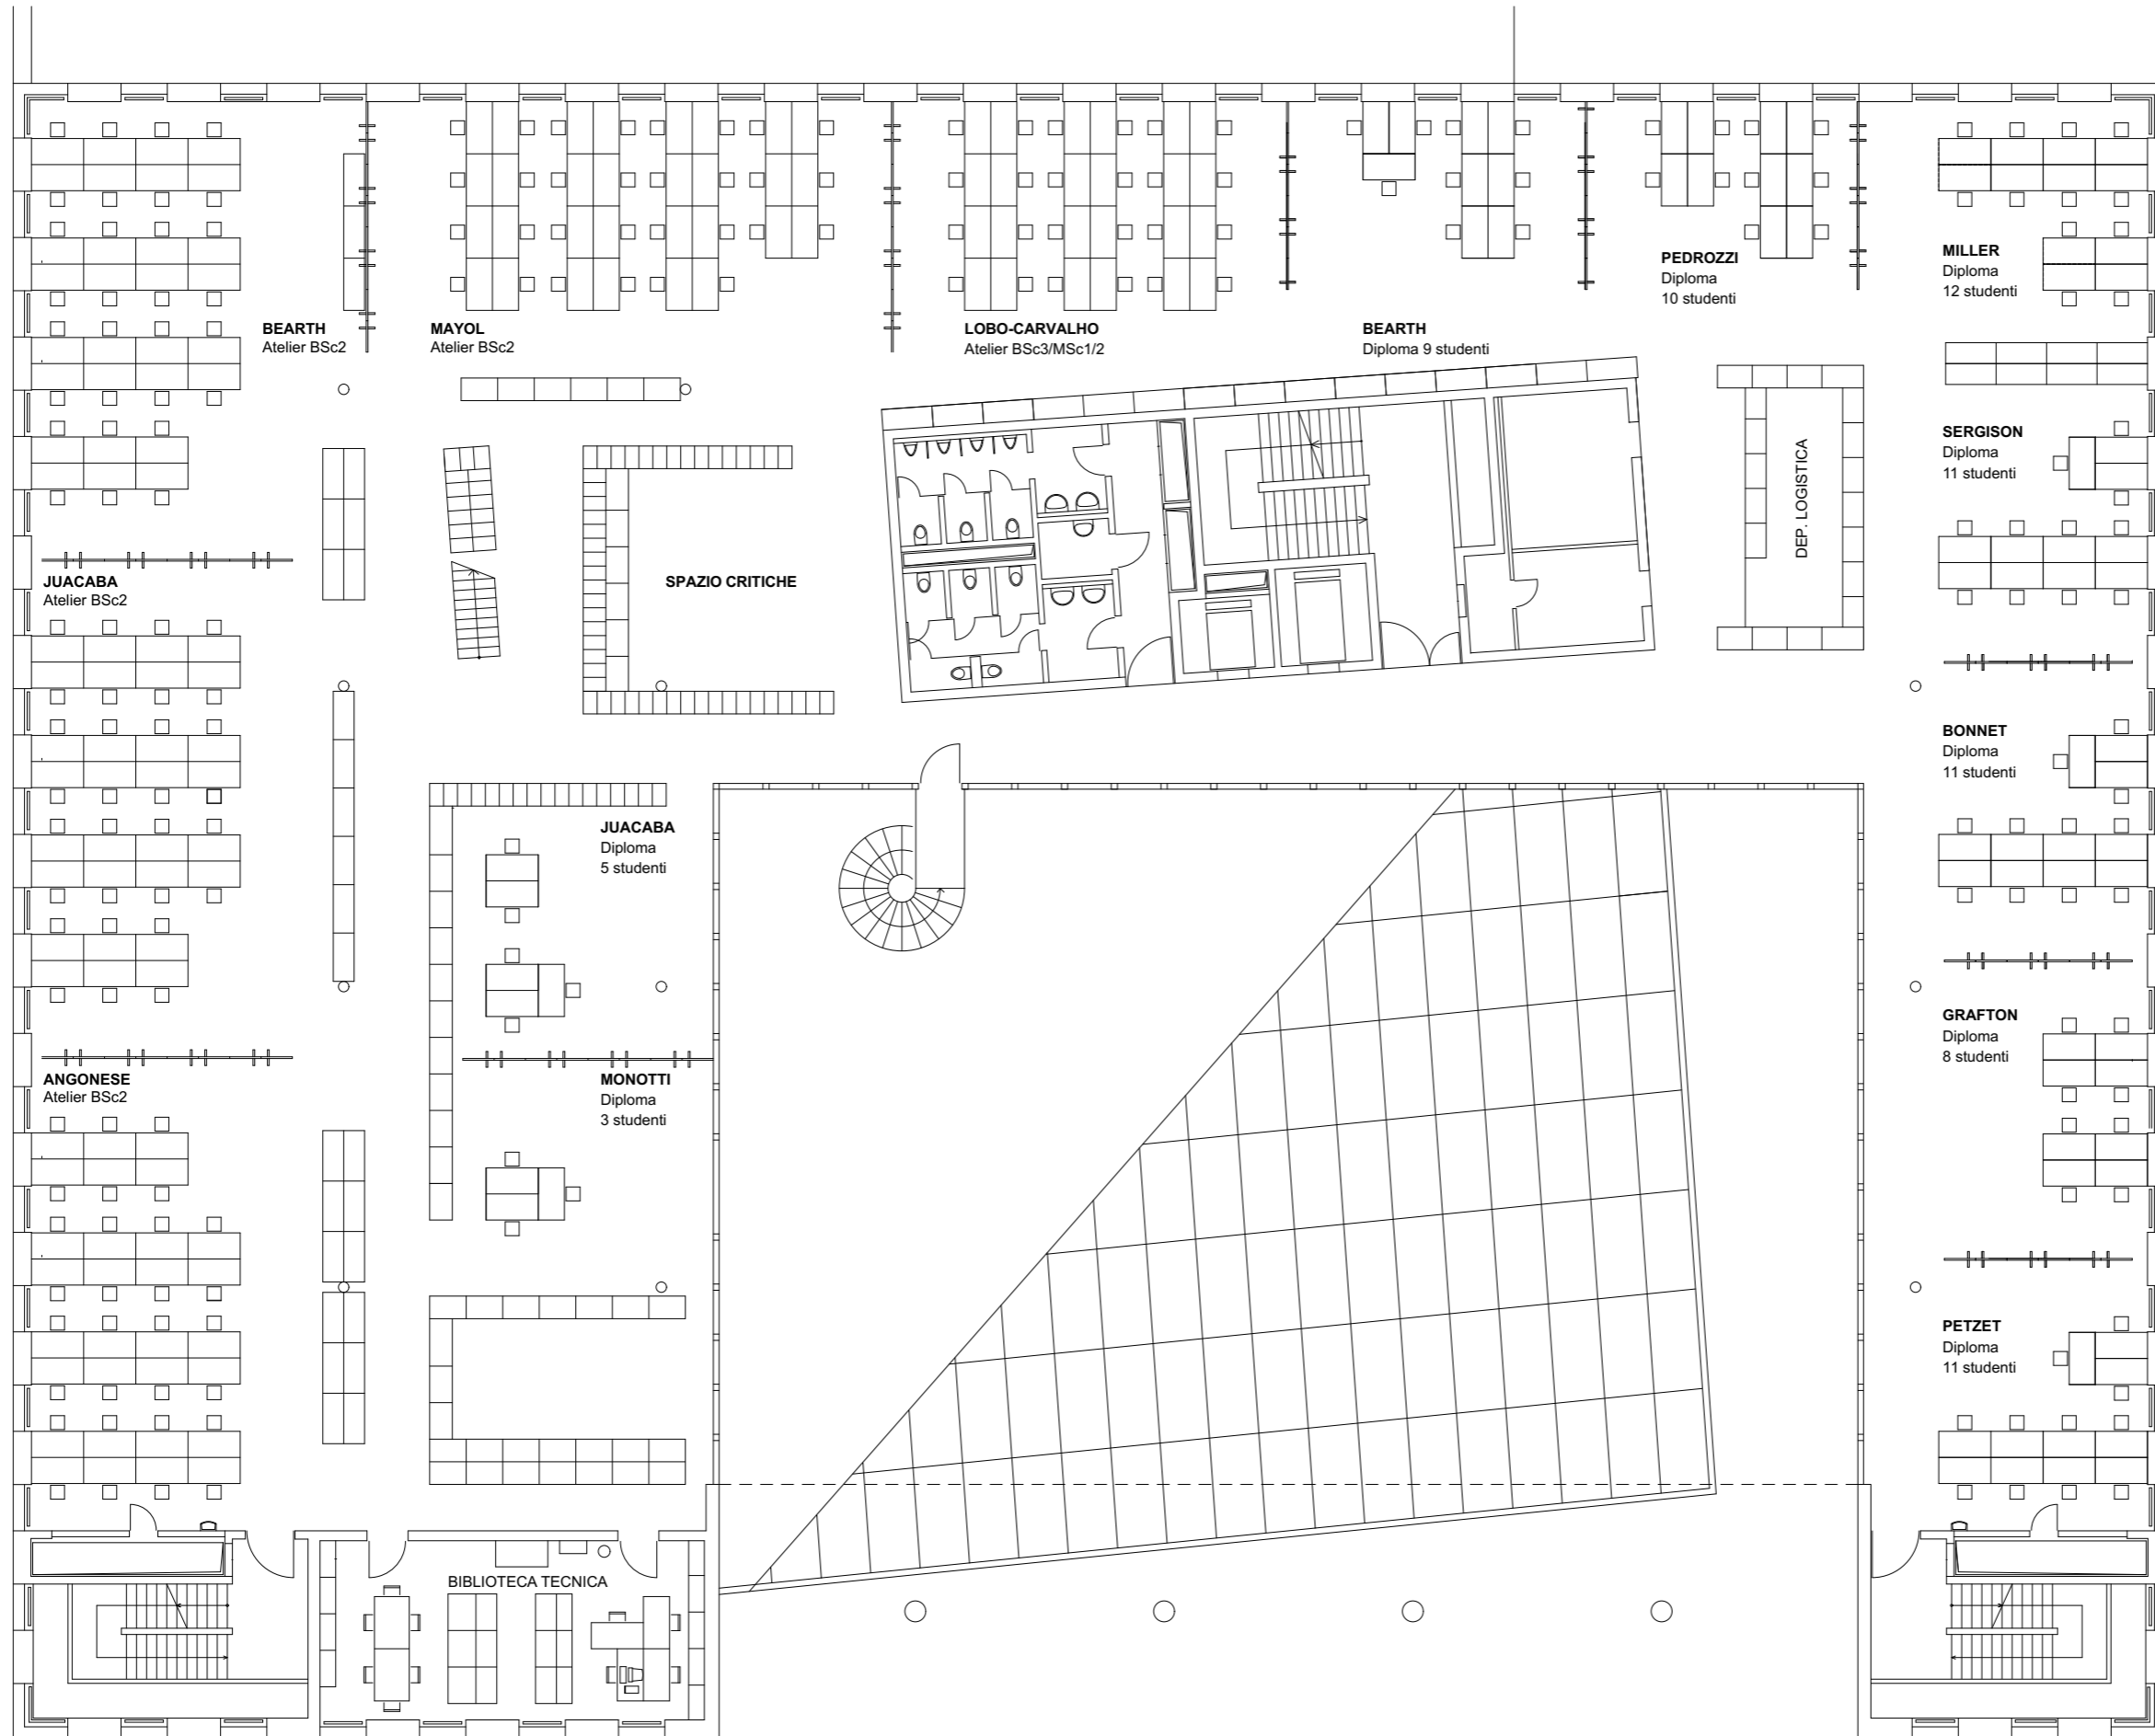

Accademia
di
architettura

N. POSTAZIONI / LEGENDA
N. 150 POSTAZIONI ATELIER

- ATELIER ORIZZONTALE BLUMER
- ATELIER ORIZZONTALE RUF

Organizzazione
degli spazi
SP2026

Palazzo Turconi
Pianta
Piano terra

Scala
1:200

PT

Università
della
Svizzera
italiana

Accademia
di
architettura

Organizzazione
degli spazi
SP2026

Palazzo Canavée
Pianta
Piano terra

Scala
1:200

Università
della
Svizzera
italiana

Accademia
di
architettura

Organizzazione
degli spazi
SP2026

Palazzo Canavée
Pianta
Piano primo

Scala
1:200

Università della Svizzera italiana

Accademia di architettura

Organizzazione degli spazi SP2026

Palazzo Canavée Pianta Piano secondo