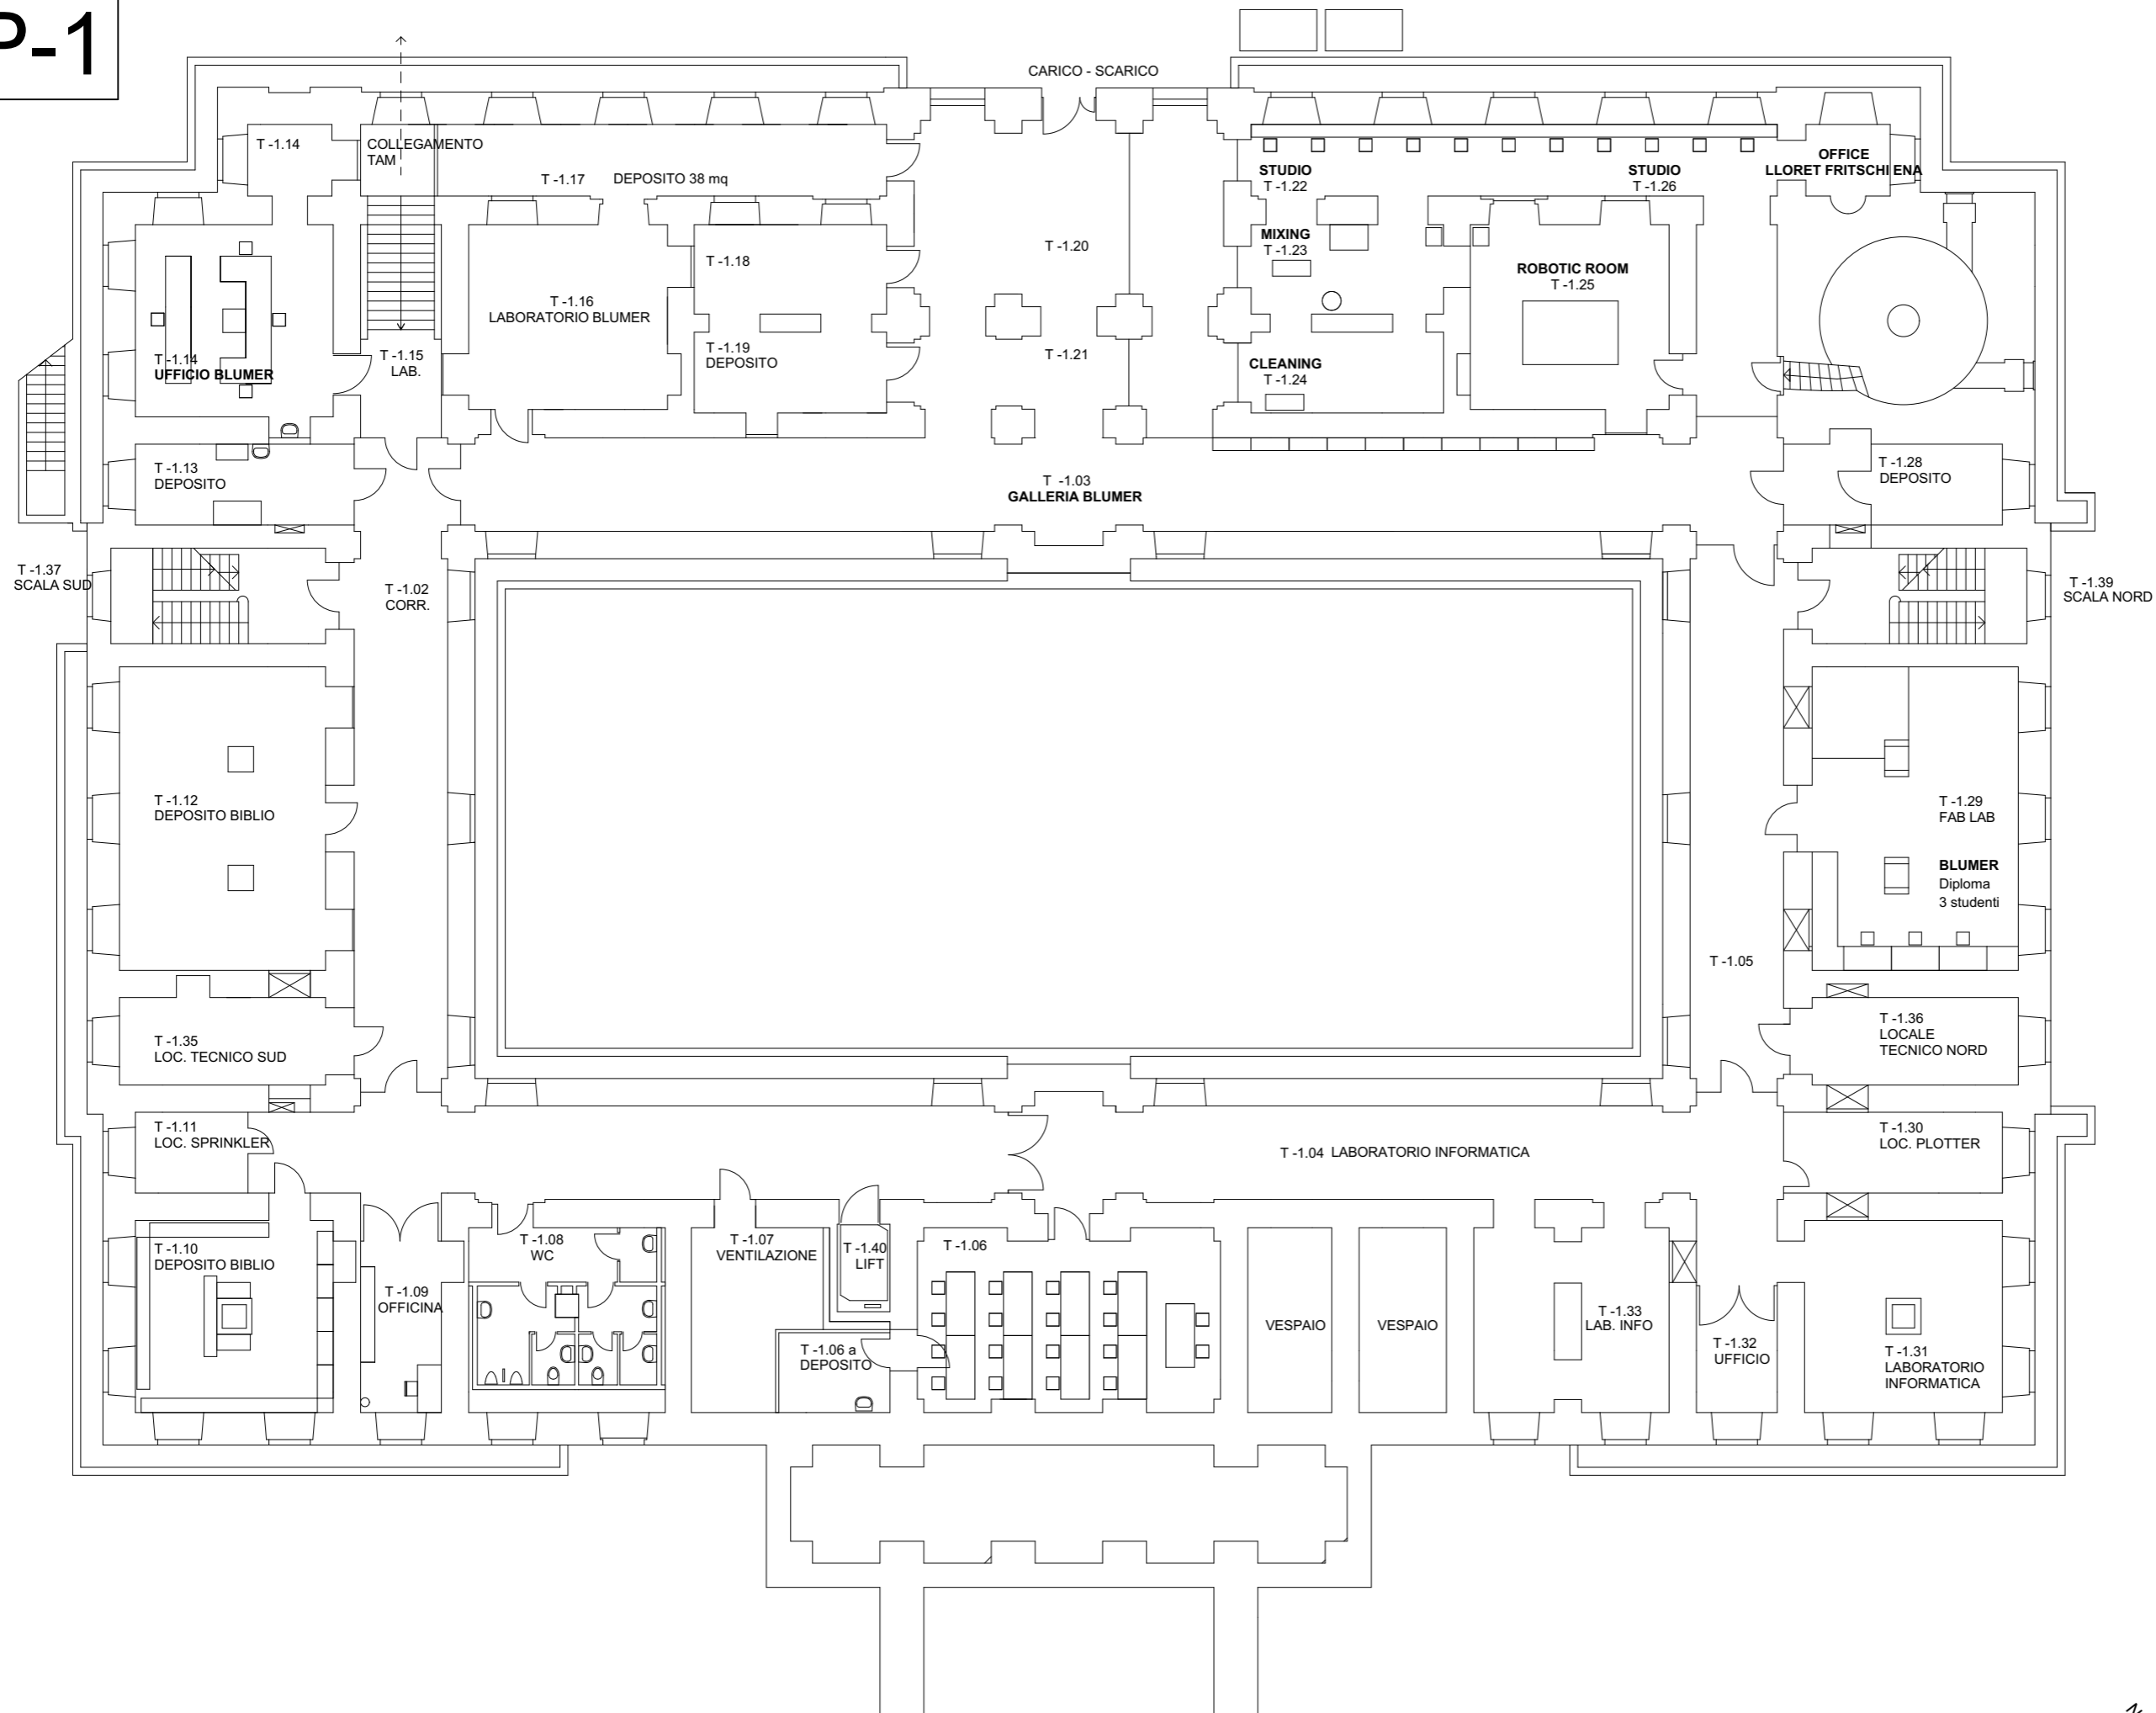

P-1

Università della Svizzera italiana

Accademia di architettura

Organizzazione degli spazi SP2026

Palazzo Turconi
Pianta
Piano -1

Scala
1:200

PT

ATELIER 3
ALBRIGO

Accademia
di
architettura

N. POSTAZIONI / LEGENDA
N. 150 POSTAZIONI ATELIER

- ATELIER ORIZZONTALE BLUMER
- ATELIER ORIZZONTALE RUF

Organizzazione
degli spazi
SP2026

Palazzo Turconi
Pianta
Piano terra

Scala
1:200