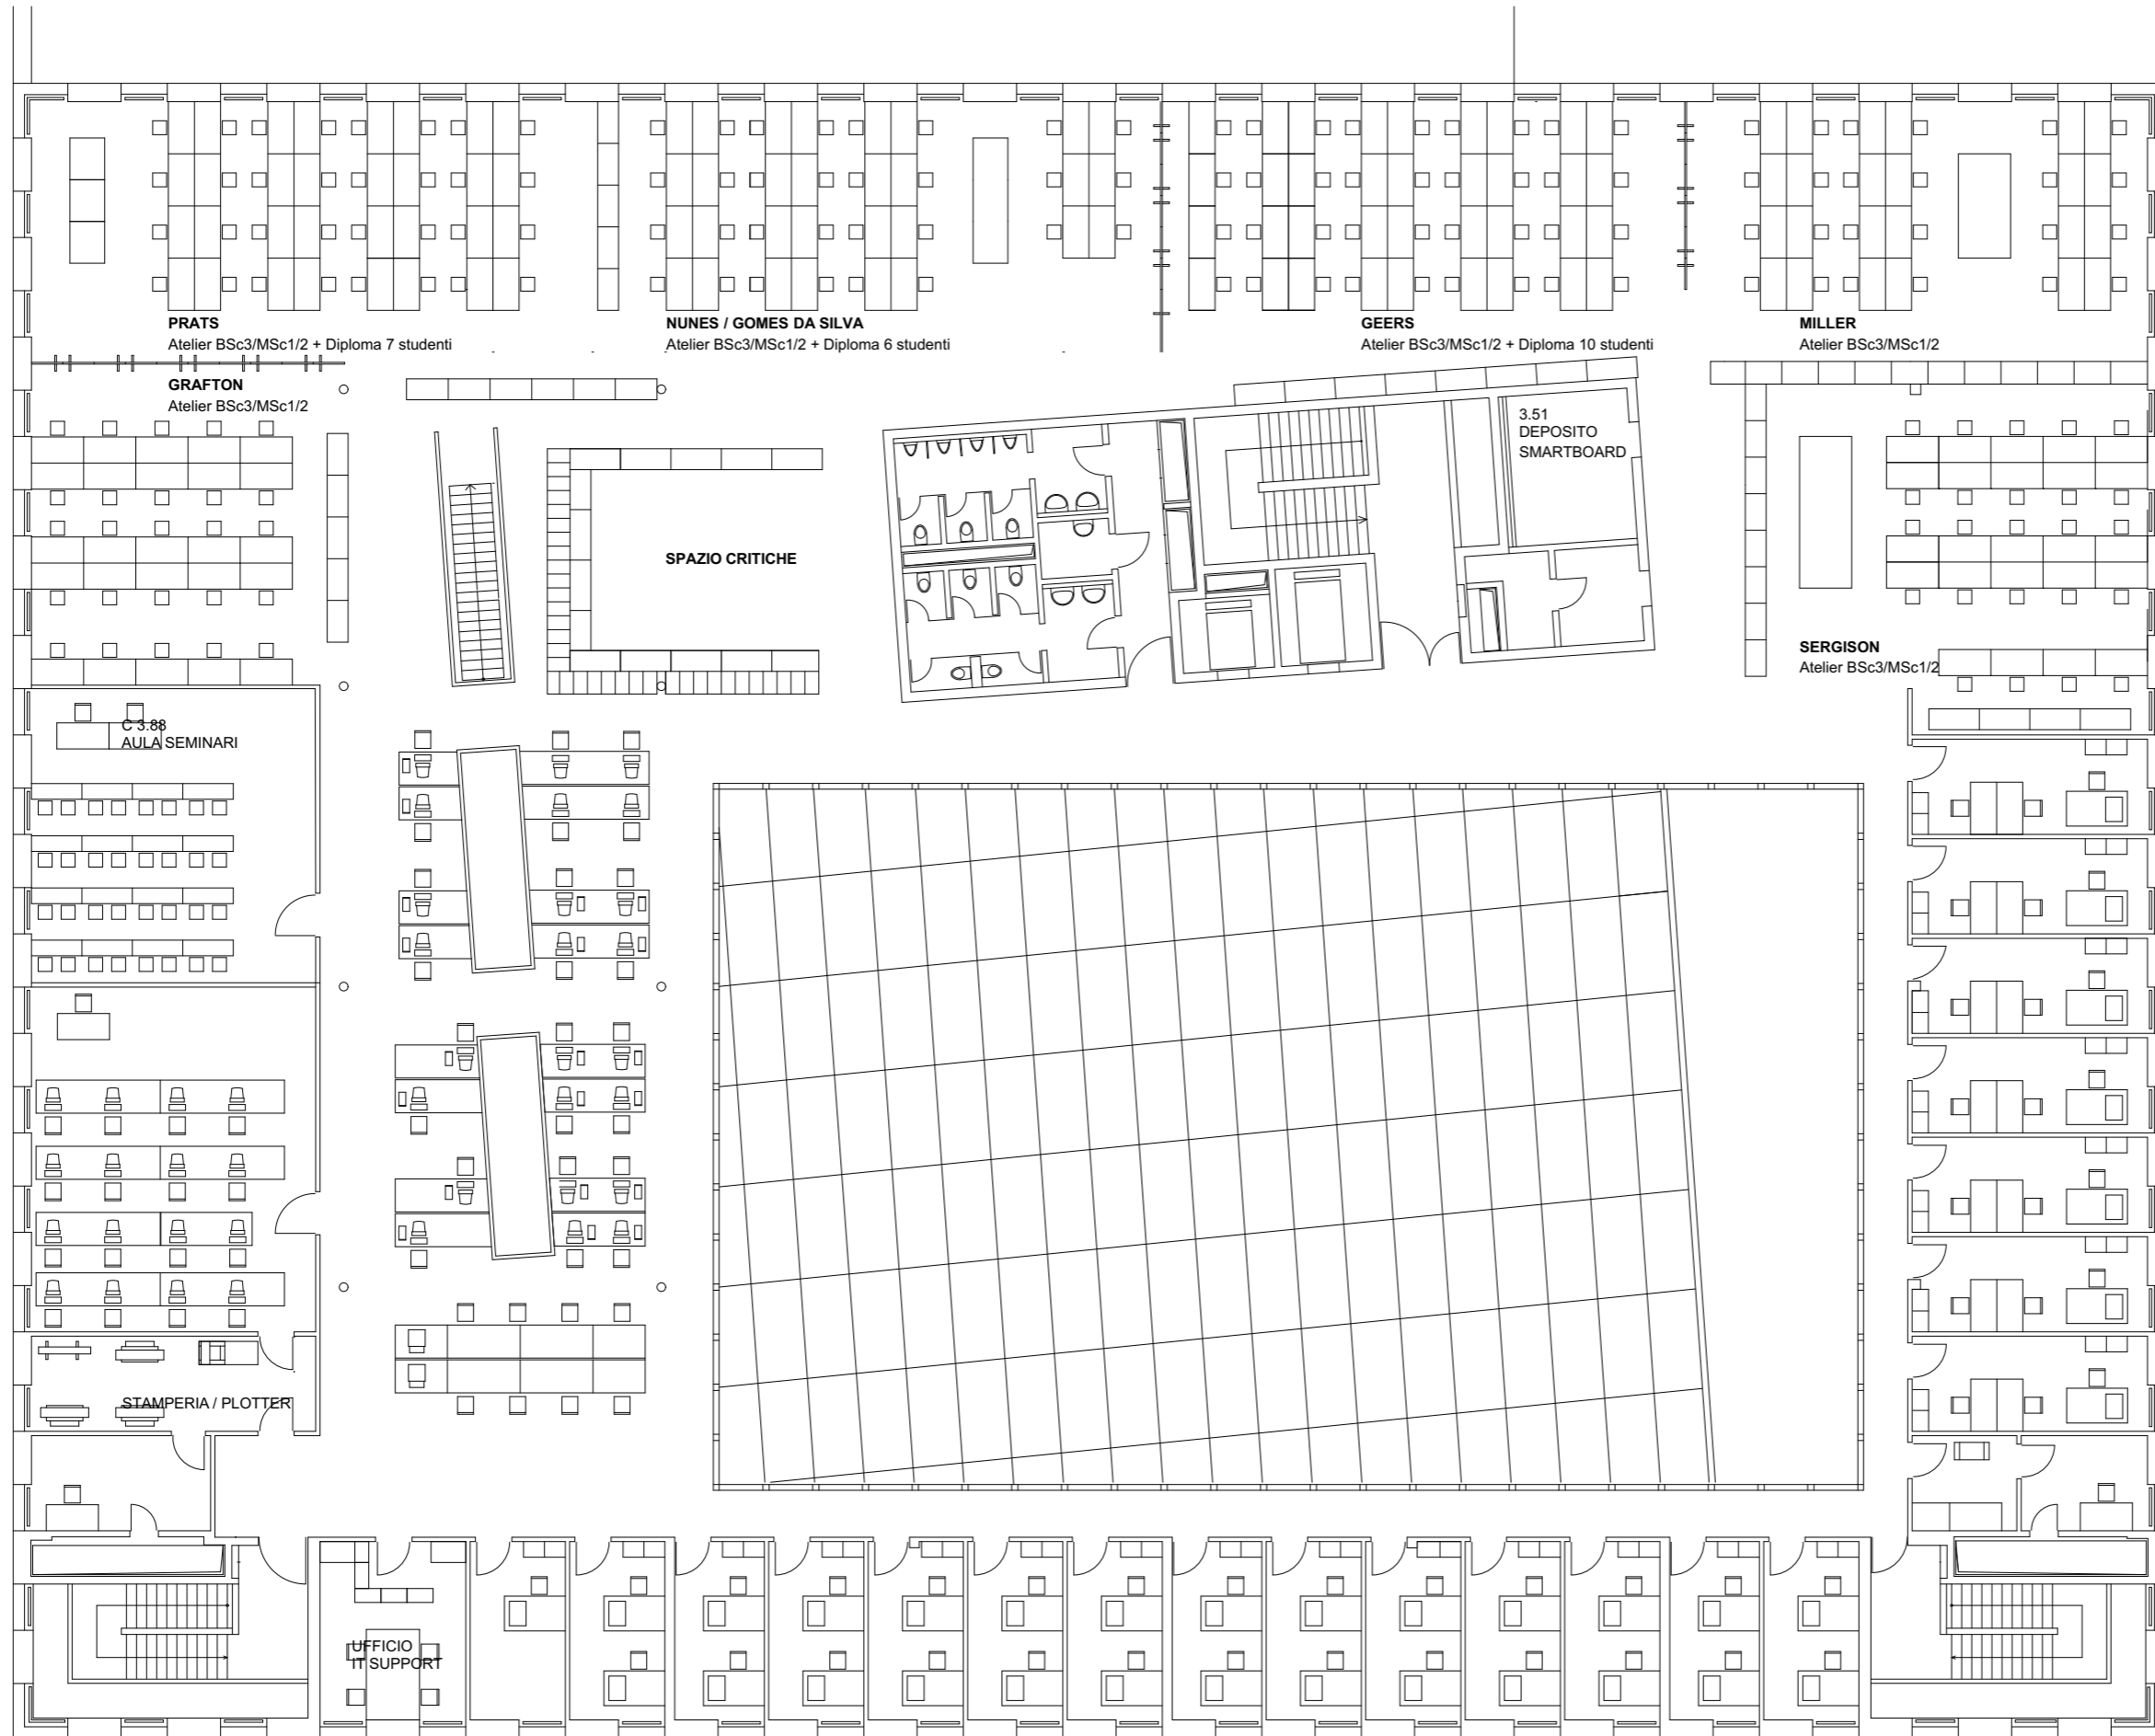

Università della Svizzera italiana

Accademia di architettura

Organizzazione degli spazi SP2026

Palazzo Canavée
Pianta
Piano terzo

Scala
1:200