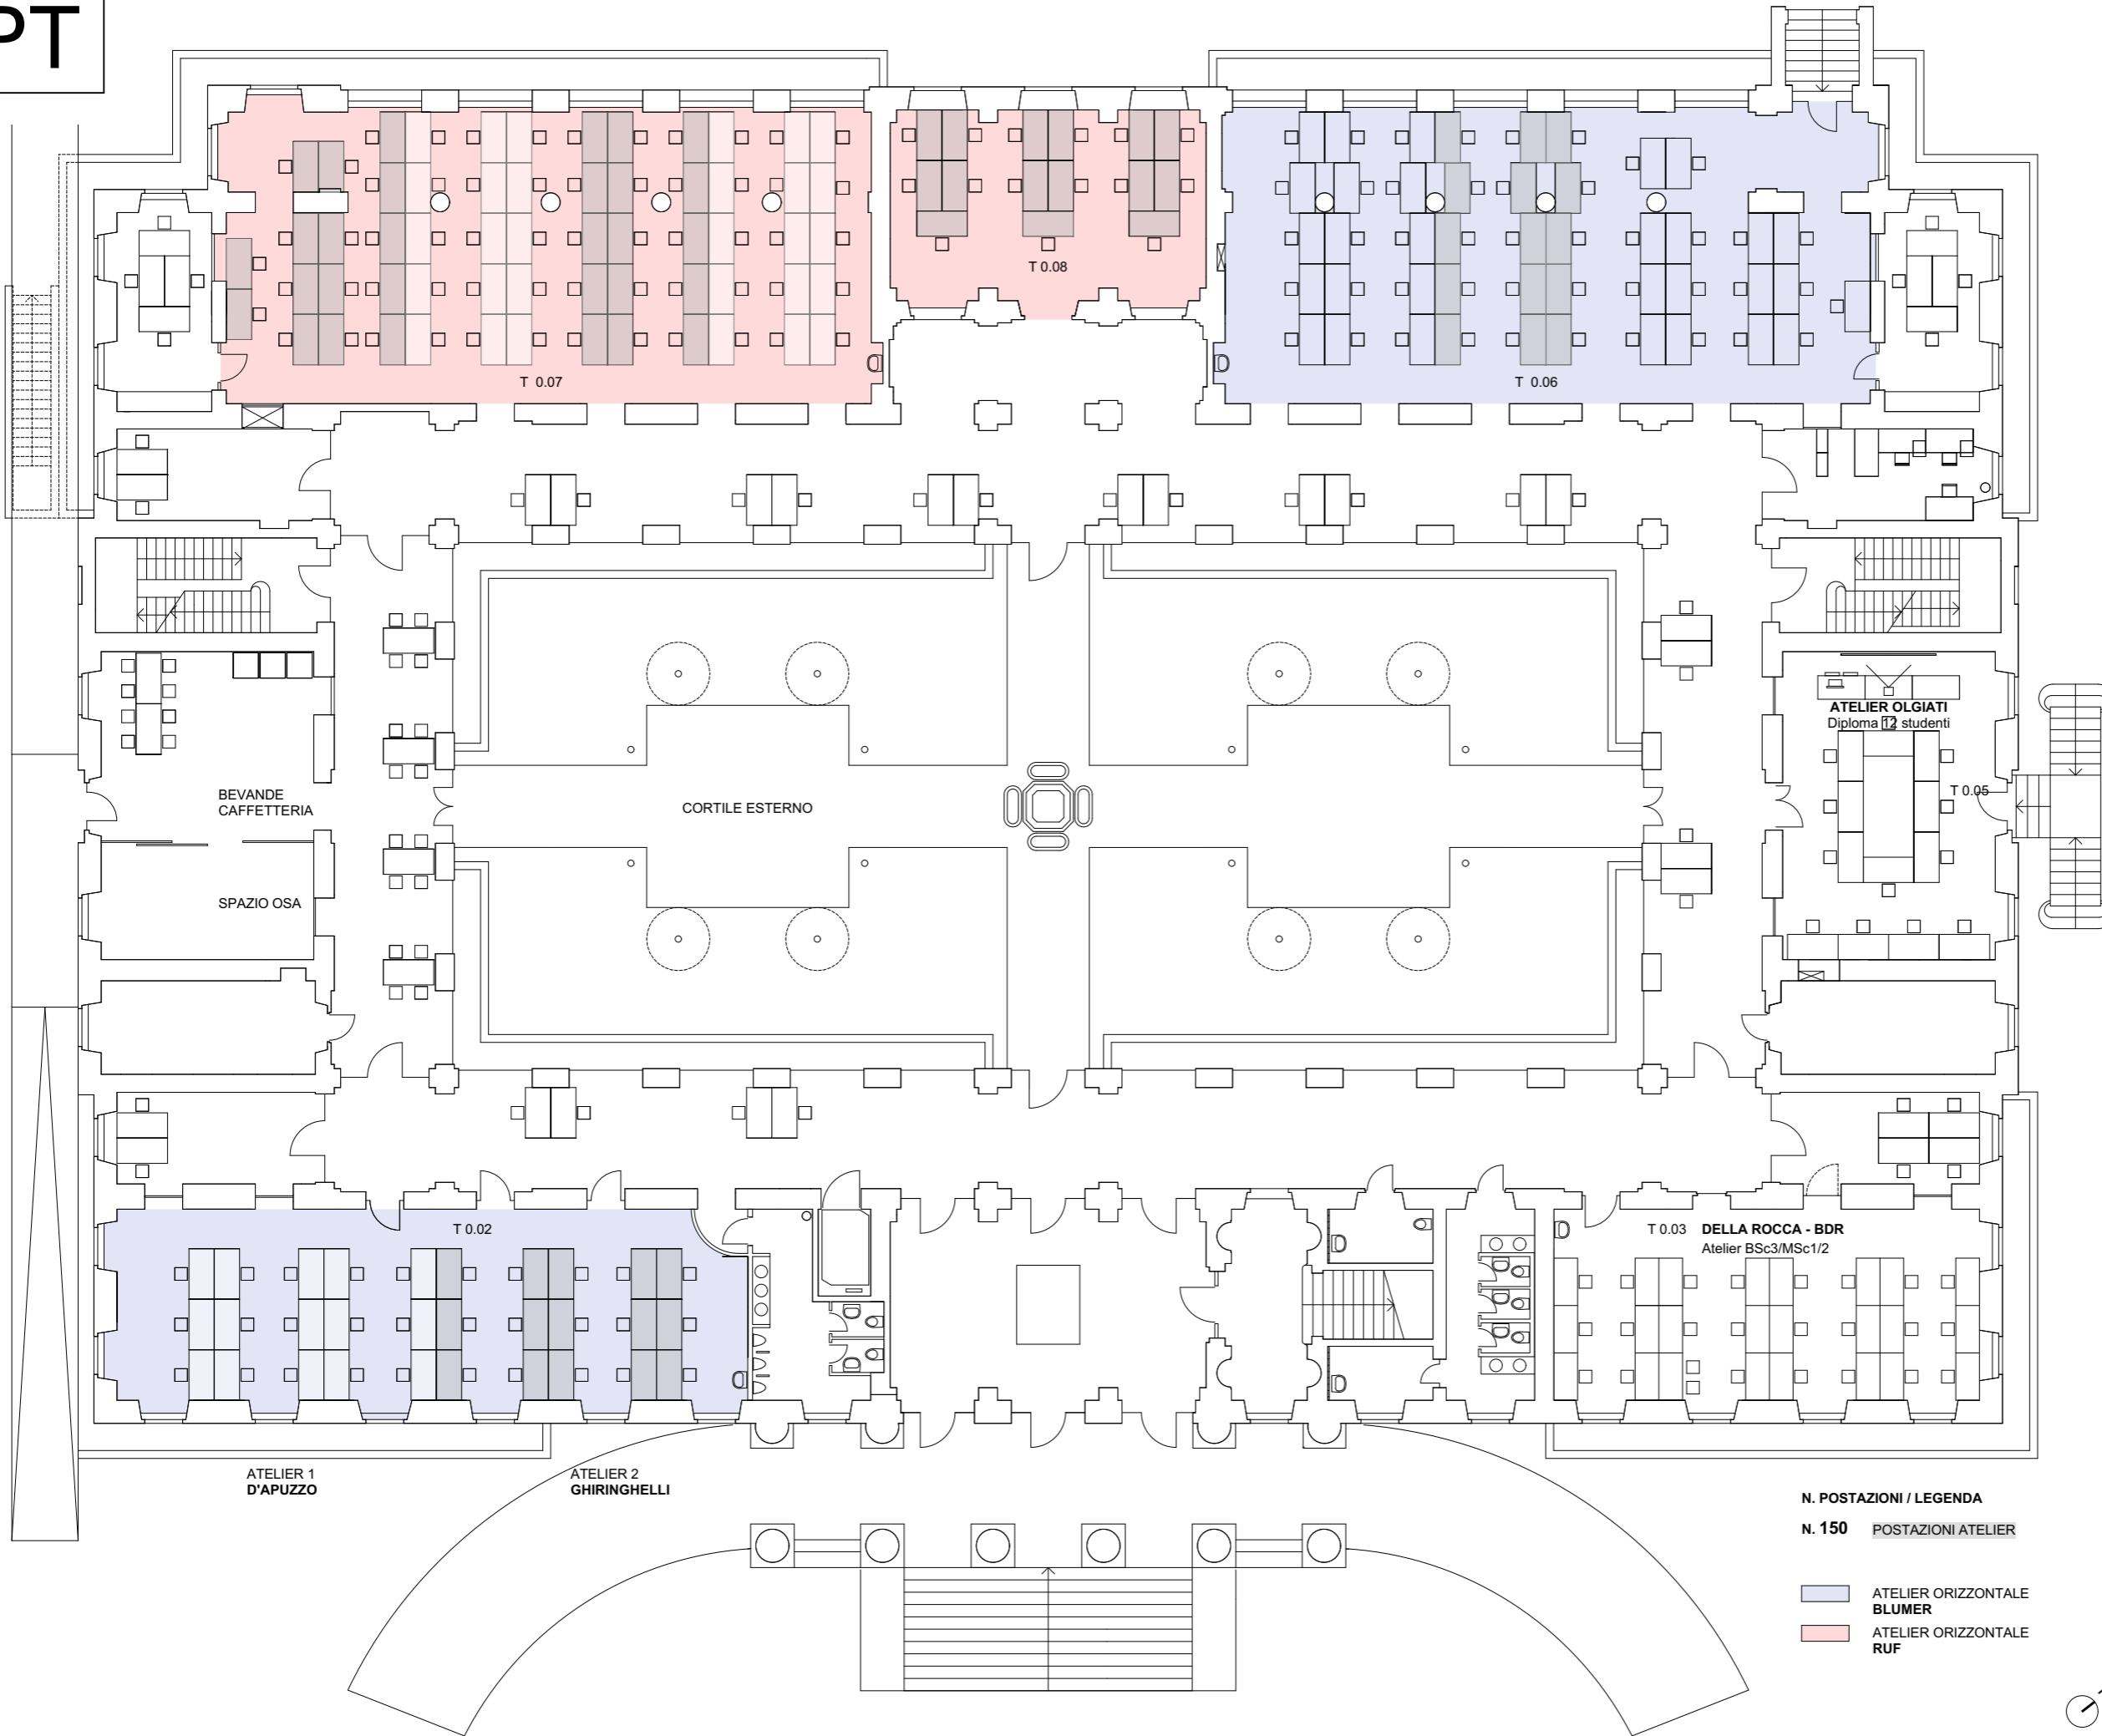

P-1

Università della Svizzera italiana

Accademia di architettura

Organizzazione degli spazi SP2026

Palazzo Turconi
Pianta
Piano -1

Scala
1:200

PT

ATELIER 3
ALBRIGO

Accademia
di
architettura

N. POSTAZIONI / LEGENDA
N. 150 POSTAZIONI ATELIER

- ATELIER ORIZZONTALE BLUMER
- ATELIER ORIZZONTALE RUF

Organizzazione
degli spazi
SP2026

Palazzo Turconi
Pianta
Piano terra

Scala
1:200

PT

Università
della
Svizzera
italiana

Accademia
di
architettura

Organizzazione
degli spazi
SP2026

Palazzo Canavée
Pianta
Piano terra

Scala
1:200

Università
della
Svizzera
italiana

Accademia
di
architettura