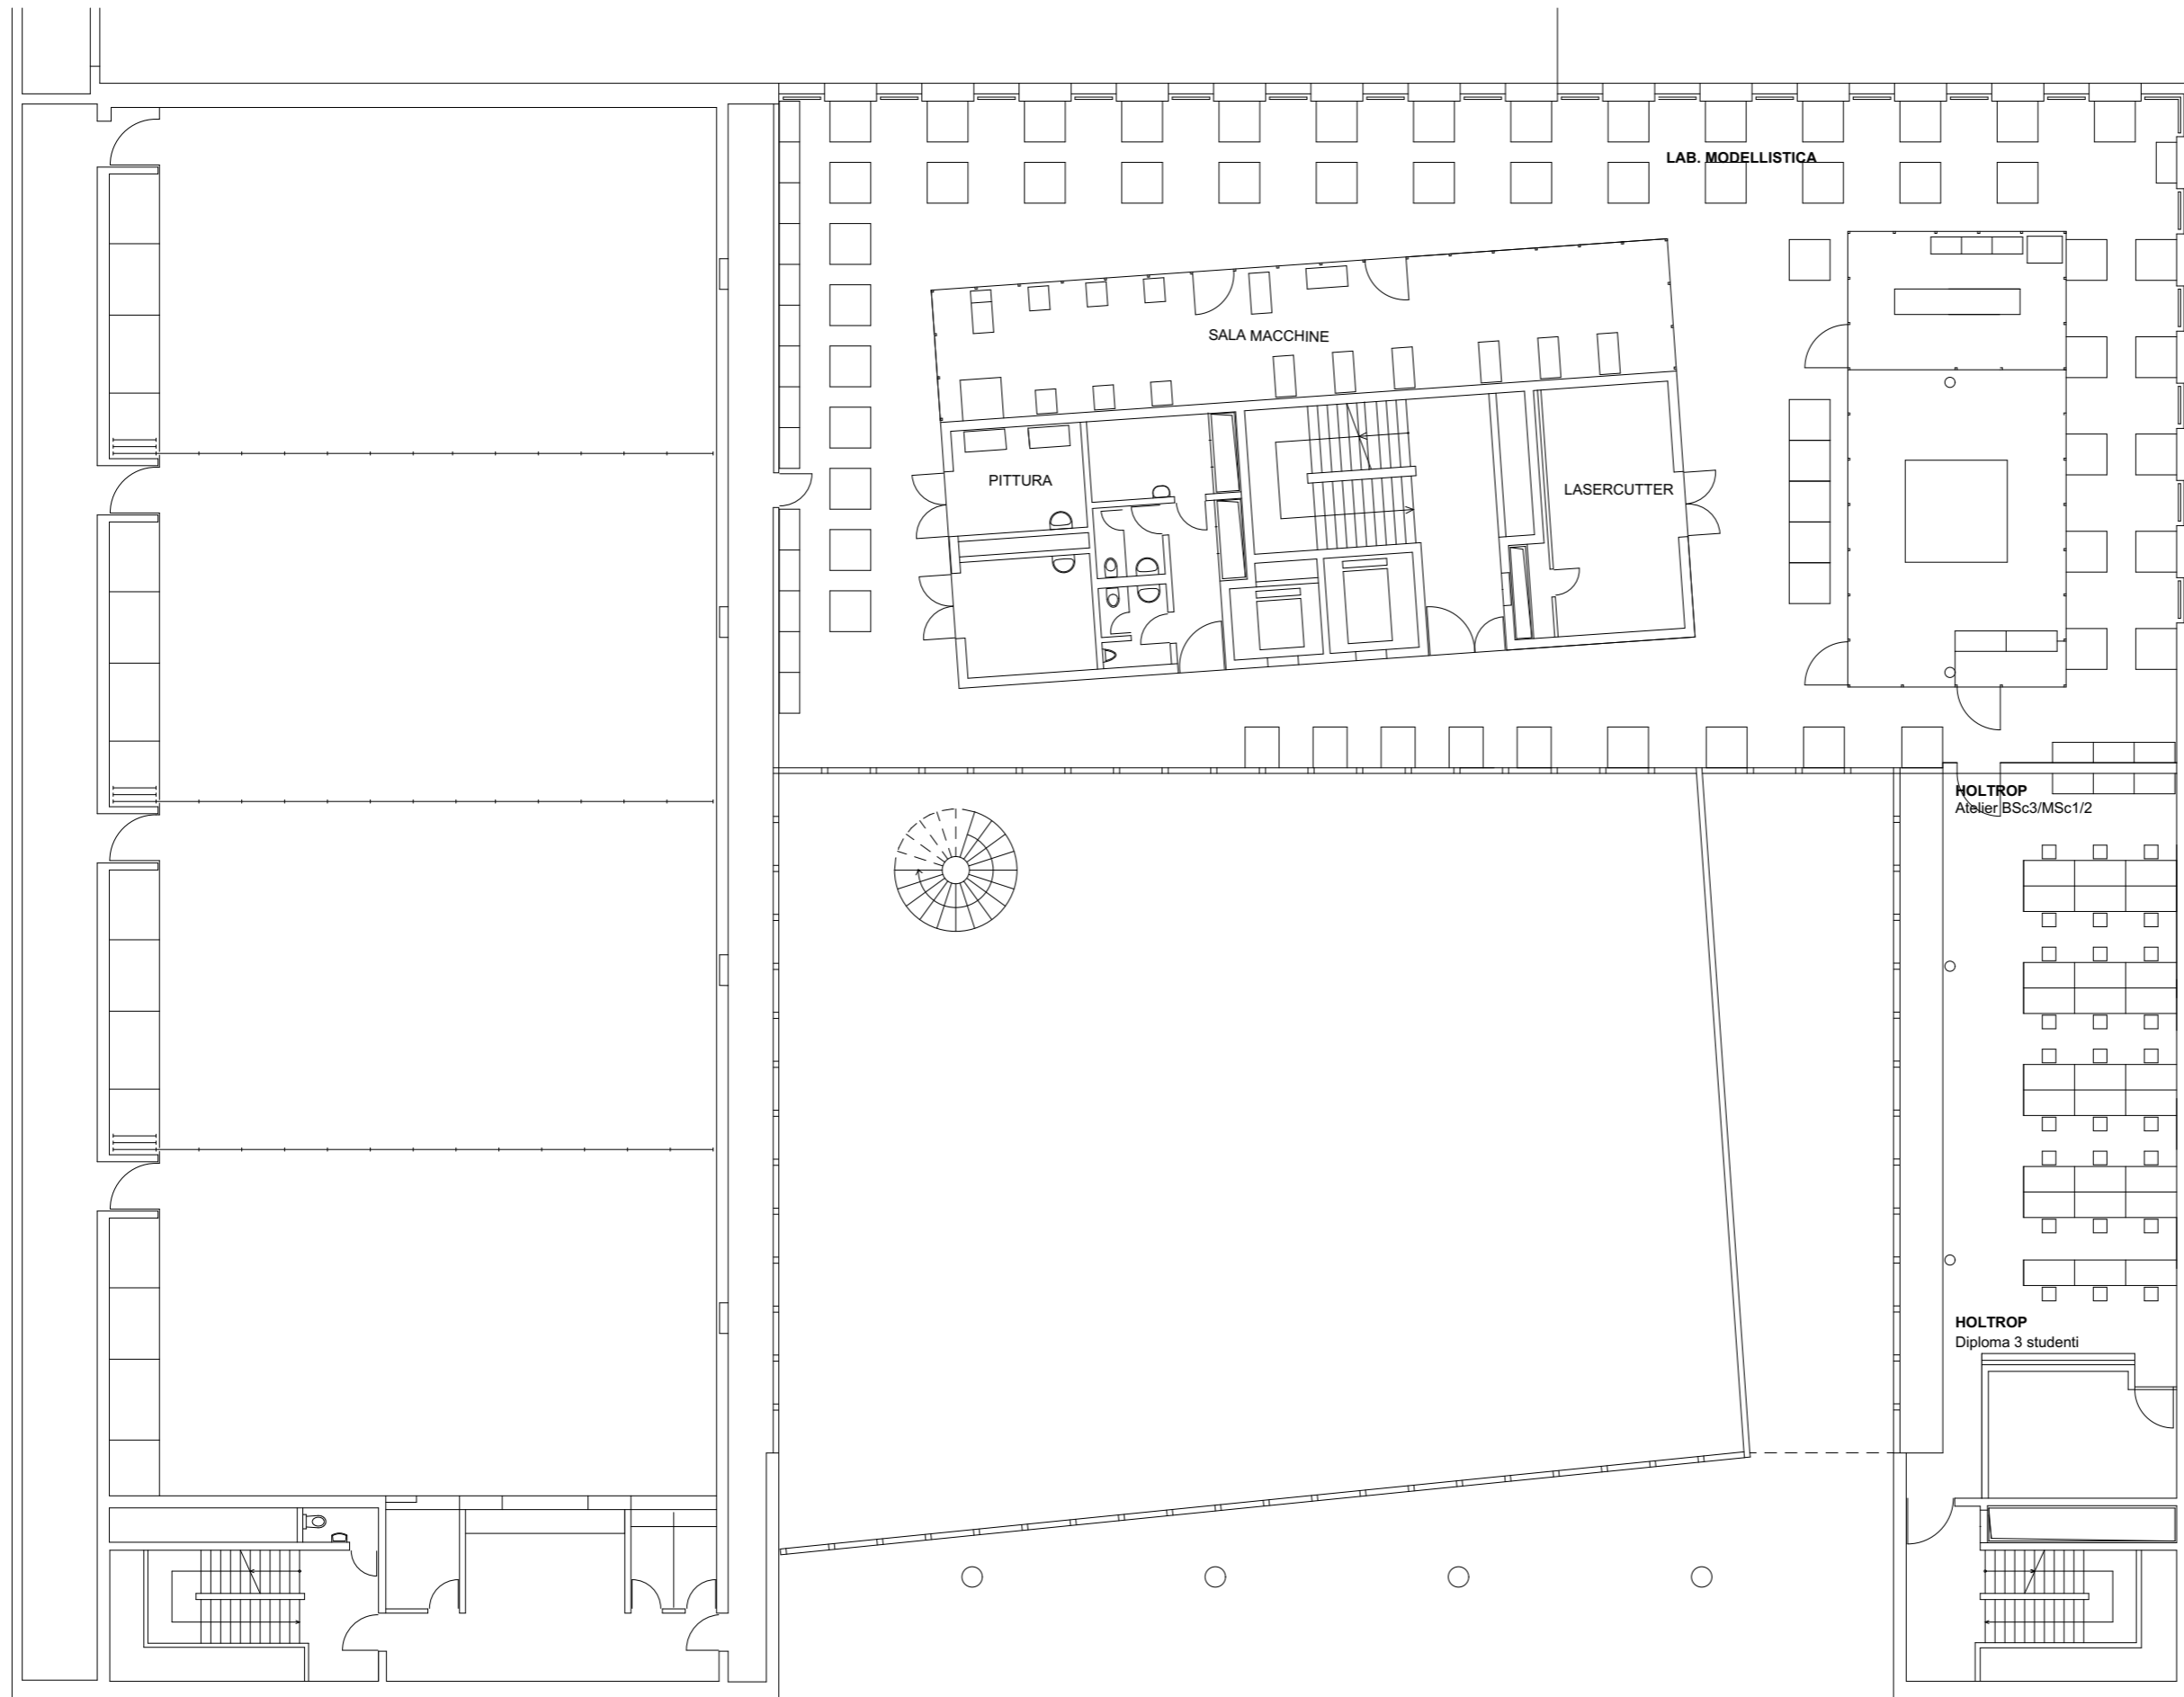

Accademia
di
architettura

N. POSTAZIONI / LEGENDA
N. 150 POSTAZIONI ATELIER

- ATELIER ORIZZONTALE BLUMER
- ATELIER ORIZZONTALE RUF

Organizzazione
degli spazi
SP2026

Palazzo Turconi
Pianta
Piano terra

Scala
1:200

PT

Università
della
Svizzera
italiana

Accademia
di
architettura

Organizzazione
degli spazi
SP2026

Palazzo Canavée
Pianta
Piano terra

Scala
1:200

Università
della
Svizzera
italiana

Accademia
di
architettura

Organizzazione
degli spazi
SP2026

Palazzo Canavée
Pianta
Piano primo

Scala
1:200

Università della Svizzera italiana

Accademia di architettura

Organizzazione degli spazi SP2026

Palazzo Canavée Pianta Piano secondo